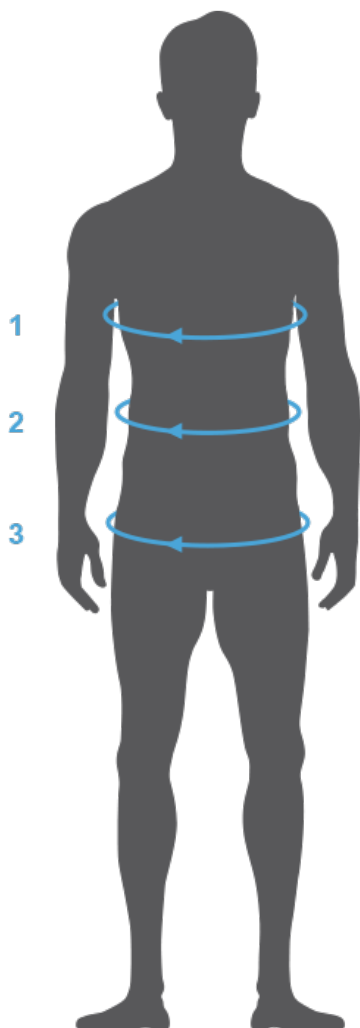

Größentabelle | Size Chart

Herren | Men

Oberteile | Tops

Größe Size	XS/S 44	S 46	S/M 48	M 50	M/L 52	L 54	L/XL 56	XL 58	XL/XXL 60	XXL 62
1 Brust Chest (cm)	88 - 94		95 - 102		103 - 111		112 - 121		122 - 132	
2 Taille Waist (cm)	76 - 82		83 - 90		91 - 99		100 - 109		110 - 121	
3 Hüfte Hip (cm)	87 - 93		94 - 101		102 - 110		111 - 119		120 - 128	