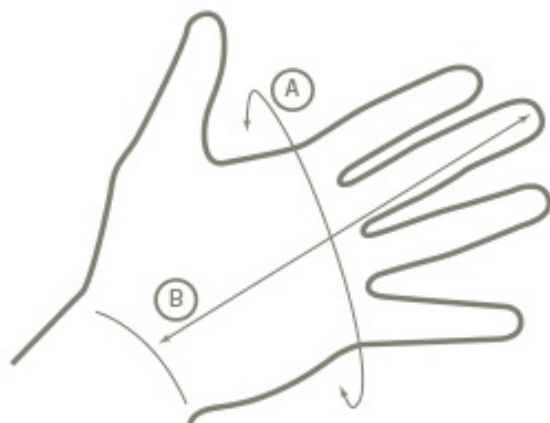

Größentabelle | Size Chart

Handschuhe | Gloves

HERREN MEN	A) HANDUMFANG PALM WIDTH	B) FINGERLÄNGE FINGER LENGTH
XS	7" / 178mm (oder weniger or less)	6.8" / 174mm (oder weniger or less)
S	7 - 8" / 178 - 203 mm	6.8 - 7" / 175 - 180 mm
M	8 - 9" / 203 - 229 mm	7 - 7.4" / 175 - 180 mm
L	9 - 9.75" / 229 - 248 mm	7.4 - 7.8" / 189 - 199 mm
XL	9.75 - 10.5" / 248 - 267 mm	7.8 - 8.3" / 200 - 210 mm
XXL	10.5" / 267 mm (oder mehr or more)	8.3" / 211 mm (oder mehr or more)

DAMEN WOMEN	A) HANDUMFANG PALM WIDTH	B) FINGERLÄNGE FINGER LENGTH
S	6.5 - 7.25" / 165 - 184 mm	6 - 6.3" / 153 - 160 mm
M	7.25 - 8" / 184 - 203 mm	6.3 - 6.7" / 161 - 169 mm
L	8 - 8.75" / 203 - 222 mm	6.7 - 7" / 170 - 177 mm

KINDER YOUTH	A) HANDUMFANG PALM WIDTH	B) FINGERLÄNGE FINGER LENGTH
XS	5.6" / 142 mm (oder weniger or less)	6.1" / 155 mm (oder weniger or less)
S	5.6 - 6" / 142 - 152 mm	6.1 - 6.3" / 155 - 160 mm
M	6 - 6.4" / 152 - 162 mm	6.3 - 6.5" / 160 - 165 mm
L	6.4" / 162 mm (oder mehr or more)	6.5" / 165 mm (oder mehr or more)