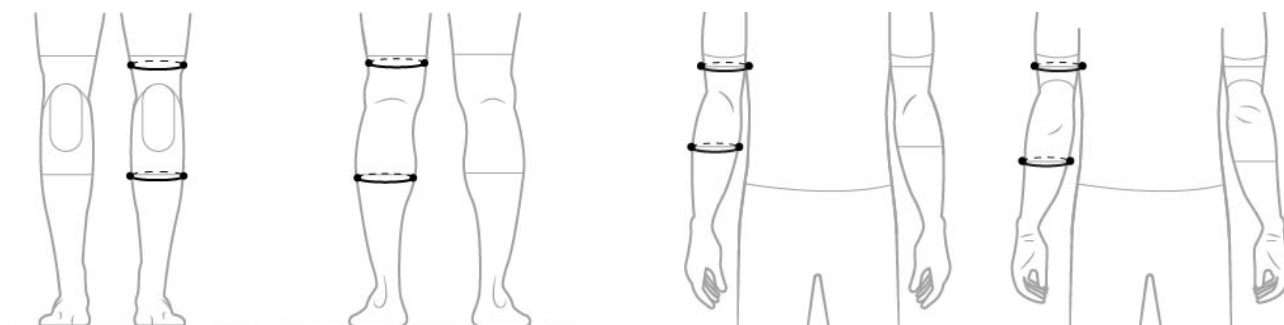

Größentabelle | Size Chart

Protektoren | Protectors

POC

Joint VPD System Knee, Joint VPD System Elbow, VPD Air Sleeve, VPD Air Leg, VPD System Light Knee, VPD System Light Elbow

Größe Size	XS	S	M	L	XL
Bizeps Biceps	28 - 29 cm	30 - 31 cm	32 - 33 cm	34 - 35 cm	36 - 37 cm
Unterarm Forearm	24 - 25 cm	25.5 - 26.5 cm	27 - 28 cm	28.5 - 29.5 cm	30 - 31 cm
10cm über Kniescheibe 10cm above knee cap	37 - 39 cm	40 - 42 cm	43 - 45 cm	46 - 48 cm	49 - 51 cm
10cm unter Kniescheibe 10cm below knee cap	34.5 - 35.5 cm	36 - 37 cm	37.5 - 38.5 cm	39 - 40 cm	40.5 - 41.5 cm

VPD 2.0 Knee, VPD 2.0 Elbow, VPD 2.0 Long Knee, VPD Air Elbow, VPD Air Knee

Größe Size	XS	S	M	L	XL
Bizeps Biceps	18 - 22 cm	23 - 27 cm	28 - 32 cm	33 - 37 cm	38 - 42 cm
Unterarm Forearm	16 - 20 cm	21 - 25 cm	26 - 30 cm	31 - 35 cm	36 - 40 cm
10cm über Kniescheibe 10cm above knee cap	33 - 37 cm	38 - 41 cm	42 - 45 cm	46 - 49 cm	50 - 53 cm
10cm unter Kniescheibe 10cm below knee cap	27 - 30 cm	31 - 34 cm	35 - 38 cm	39 - 42 cm	41 - 46 cm