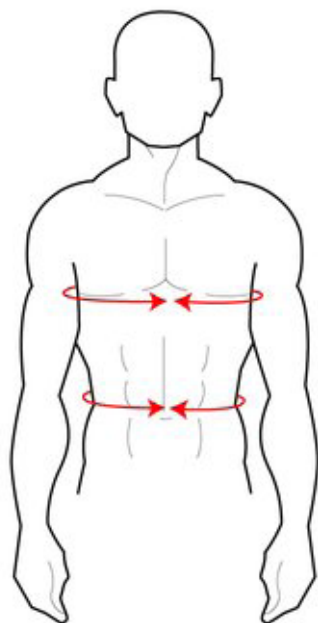

Größentabelle | Size Chart

Baselayer

GripGrab™

Größe Size	XS	S	M	L	XL	XXL
Brustumfang Chest Size (cm)	84 - 88	88 - 92	92 - 96	96 - 100	100 - 104	104 - 110
Tailenumfang Waist Size (cm)	67 - 72	72 - 77	77 - 82	82 - 87	87 - 92	92 - 97