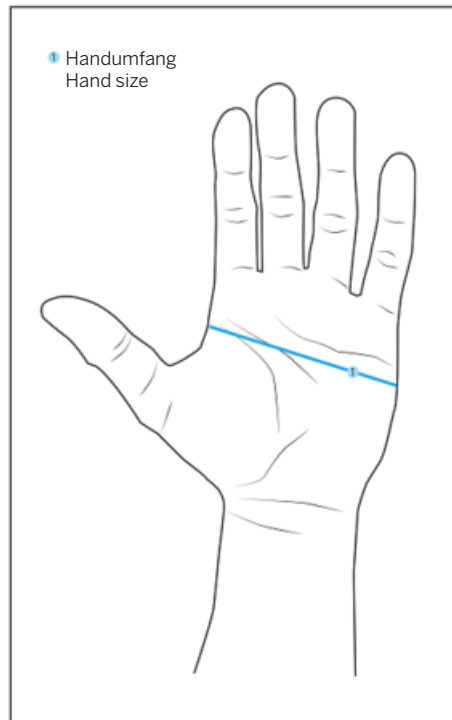

Größentabelle | Size Chart

Handschuhe | Gloves

Herren Men	S (7)	M (8)	L (9)	XL (10)	XXL (11)
Handumfang Hand size (cm)	17 - 18,5	18,5 - 20	20 - 22	22 - 24	24 - 26

Damen Women	S (6)	M (7)	L (8)	XL (9)
Handumfang Hand size (cm)	15,5 - 17	17 - 18,5	18,5 - 20	20 - 22

Kinder Kids	XXXS (4)	XXS (5)	XS (6)
Handumfang Hand size (cm)	13,5 - 14,5	14,5 - 15,5	15,5 - 17