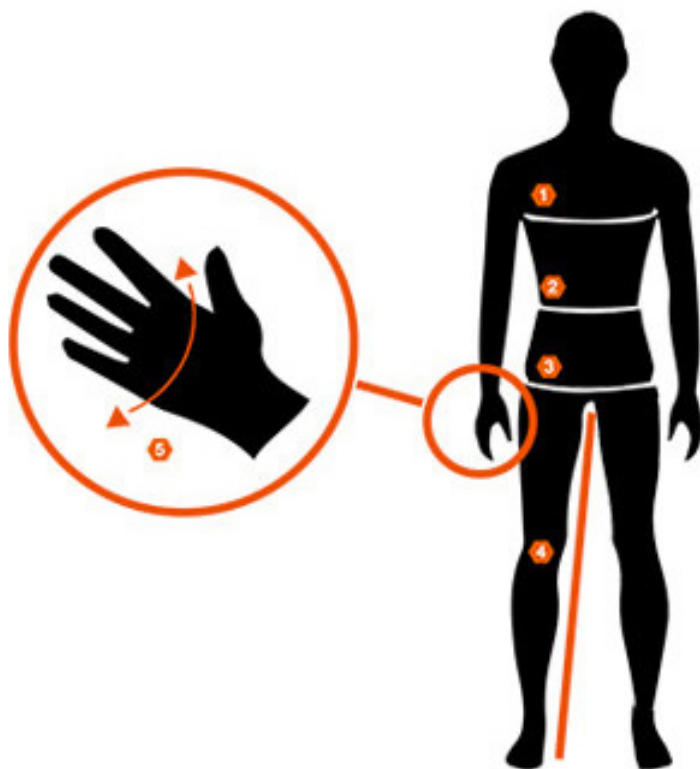

Größentabelle | Size Chart

Herren | Men

Bekleidung | Clothing

Größe Size (cm)	XS	S	M	L	XL	XXL	XXXL
1 Brust Chest	88	82	96	100	105	110	115
2 Taille Waist	76	80	84	88	93	98	103
3 Hüfte Hip	90	94	98	102	107	112	117
4 Schrittlänge Inseam	80	81	82	83	84,5	86	87,5

Handschuhe | Gloves

Größe Size	XS	S	M	L	XL	XXL
5 Unisex (cm)	< 17	17 - 20	20 - 23	23 - 25	25 - 27	> 27
Inch	6	7	8	9	10	11

Socken | Socks

S	M/L	XL
36 - 39	40 - 43	44 - 46