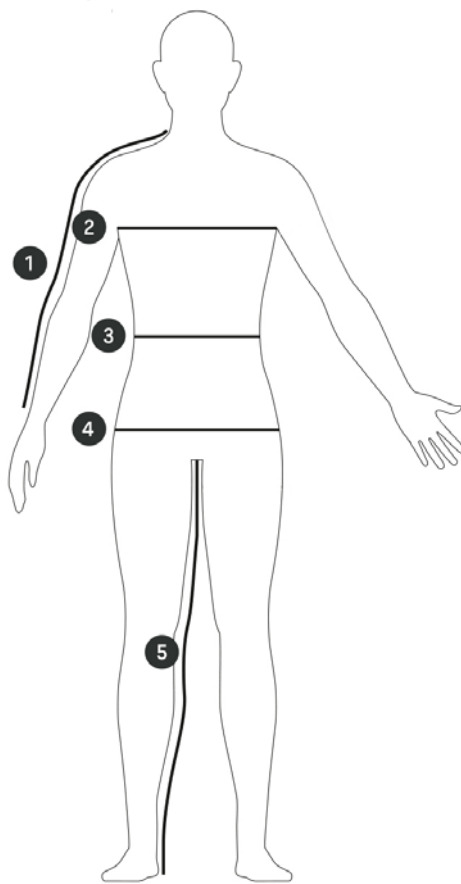

# Größentabelle | Size Chart

**GORÉ**<sup>®</sup>  
WEAR

### Bekleidung | Clothing

| Größe   Size |                        | 34 (XS) | 36 (S)       | 38 (M)       | 40 (L)       | 42 (XL)      | 44 (XXL)     |            |
|--------------|------------------------|---------|--------------|--------------|--------------|--------------|--------------|------------|
| 1            | Armlänge<br>Arm length | cm      | 71           | 72           | 73           | 74           | 75           | 76         |
|              |                        | inches  | 28           | 28.5         | 28.75        | 29           | 29.5         | 30         |
| 2            | Brust<br>Chest         | cm      | 77 - 80      | 81 - 84      | 85 - 88      | 89 - 92      | 93 - 96      | 97 - 100   |
|              |                        | inches  | 30.25 - 31.5 | 32 - 33      | 33.5 - 34.75 | 35 - 36.25   | 36.5 - 37.75 | 38 - 39    |
| 3            | Taille<br>Waist        | cm      | 61 - 64      | 65 - 68      | 69 - 72      | 73 - 76      | 77 - 80      | 81 - 84    |
|              |                        | inches  | 24 - 25.25   | 25.5 - 26.75 | 27 - 28.5    | 28.75 - 30   | 30.25 - 31.5 | 32 - 33    |
| 4            | Hüfte<br>Hip           | cm      | 86 - 89      | 90 - 93      | 94 - 97      | 98 - 101     | 102 - 105    | 106 - 109  |
|              |                        | inches  | 34 - 35      | 36.5 - 36.75 | 37 - 38      | 38.5 - 39.75 | 40 - 41.25   | 41.75 - 43 |
| 5            | Schrittlänge<br>Inseam | cm      | 80           | 80           | 80           | 80           | 80           | 80         |
|              |                        | inches  | 31.5         | 31.5         | 31.5         | 31.5         | 31.5         | 31.5       |